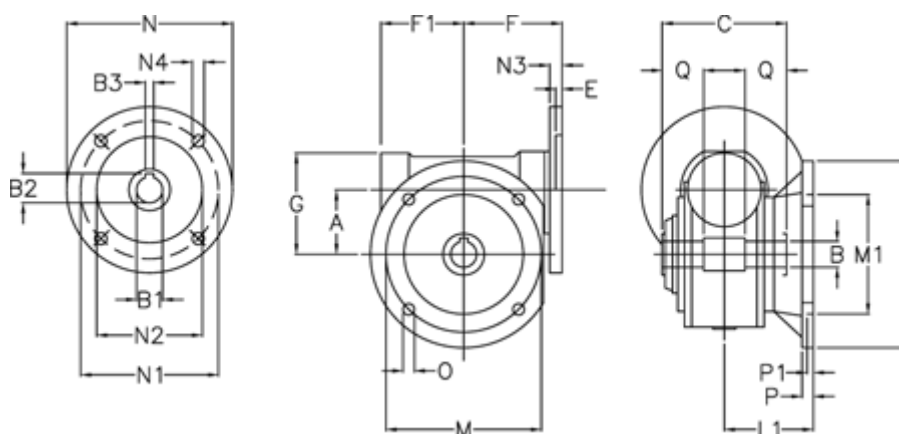

Varenummer: 390215001054010  
 Beskrivelse: Snekkegear  
 VF 150-FC2-10-100B5, ekskl. smøremiddel

## Mål

A	= 150	F1	= 179	N2	= 180
B	= 50 H7	G	= 218	N3	= 11
B1 E7	= 28	L	= 350	N4	= 13
B2	= 31.3	L1	= 145.5	O	= 18
B3 H9	= 8	M	= 290	P	= 22
C	= 175	M1	= 200	P1	= 13
E	= 2	N	= 250	Q	= 55
F	= 190	N1	= 215		